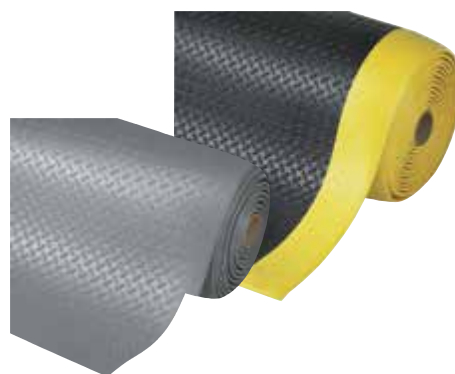

NO TRAX® Ergonomischer Arbeitsplatz-Bodenbelag **DIAMOND SOF-TRED**

- für trockene Bereiche
- Stärke: 12,7 mm
- Gewicht: ca. 6 kg/m²
- Bodenbelag zum sicheren Gehen und Stehen
- rutschfeste Oberfläche
- extra starker Vinylschaum sorgt für erhöhten ergonomischen Nutzen
- verhindert frühzeitige Ermüderscheinungen, schützt den Anwender vor kalten Betonböden, schützt den Boden und reduziert die Bruchgefahr von Werkzeugen
- strapazierfähige Oberfläche Dyna-Shield™, erhöht die Haltbarkeit um 50 % im Vergleich zu herkömmlichen Vinylbodenbelägen
- vier Auffahrkanten sorgen für stolperfreien Zugang

Matten

L cm	Breite cm	grau		schwarz / gelb	
		Artikel-Nr.	€	Artikel-Nr.	€
91	60	970149 6009	51,90	970150 6009	56,40
150	91	970149 9015	140,-	970150 9015	149,-
300	91	970149 9030	325,-	970150 9030	325,-
600	91	970149 9060	729,-	970150 9060	659,-
		9131		9131	

Endlosware (max. 18,3 m Länge)

- Preis je laufender Meter

Breite cm	grau		schwarz/gelb	
	Artikel-Nr.	€	Artikel-Nr.	€
60	970153 0060	70,40	970154 0060	74,60
91	970153 0091	107,-	970154 0091	107,50
122	970153 0122	129,50	970154 0122	138,50
	9131		9131	

NO TRAX® Gummi-Bodenmatten

- für feuchte und ölige Bereiche
- rutschfeste Oberfläche und sichere Bodenhaftung
- extrem haltbar und vielseitig für den industriellen Einsatz
- **100 % Nitrilgummi, dadurch resistent gegen zahlreiche Öle und Chemikalien**
- praktisch unzerstörbar, für raue Arbeitsumgebungen konzipiert, in denen Sicherheit und Haltbarkeit unverzichtbar sind
- hervorragender Schutz vor Ermüdung bei stehender Arbeit
- orange Auffahrkanten aus Nitrilgummi an drei Seiten
- auf Anfrage auch mit roten Kantenleisten erhältlich