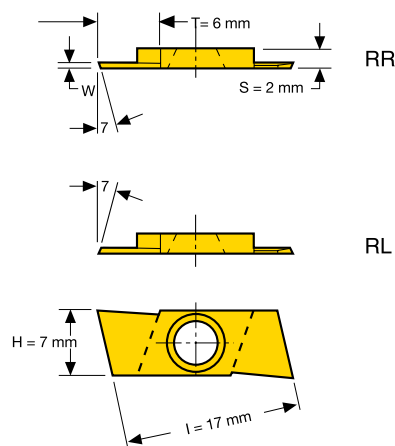

palbit  Ein- und Abstechplatten **MINI**

 1074

• alle Abbildungen zeigen rechte Ausführungen

**RN / LN neutral**

- RN für Außenhalter rechts
- LN für Außenhalter links

ISO-Bezeichnung	W+0,02 mm	T mm		ISO <b>P K M S</b>		ISO <b>P K M S</b>		
				rechts PH 7920 Artikel-Nr.	€	links PH 7920 Artikel-Nr.	€	
SAL11P100R/LN-P00	1,00	6,00	5	<b>361602</b> 1050	<b>35,20</b>	5	<b>361603</b> 1050	<b>35,20</b>
SAL11P150R/LN-P00	1,50	6,00	5	361602 1550	<b>35,20</b>	5	361603 1550	<b>35,20</b>
SAL13P200R/LN-P00	2,00	6,00	5	361602 2050	<b>35,20</b>	5	361603 2050	<b>35,20</b>
				3149			3149	

**RR / RL 7°**

- RR und RL für Außenhalter rechts + Innenhalter links

ISO-Bezeichnung	W+0,02 mm	T mm		ISO <b>P K M S</b>		ISO <b>P K M S</b>		
				rechts PH 7920 Artikel-Nr.	€	links PH 7920 Artikel-Nr.	€	
SAL11P100RR/L-P07	1,00	6,00	5	<b>361604</b> 1050	<b>35,20</b>	5	<b>361605</b> 1050	<b>35,20</b>
SAL11P150RR/L-P07	1,50	6,00	5	361604 1550	<b>35,20</b>	5	361605 1550	<b>35,20</b>
SAL13P200RR/L-P07	2,00	6,00	5	361604 2050	<b>35,20</b>	5	361605 2050	<b>35,20</b>
				3149			3149	

palbit  Radius-Einsteckplatten **MINI**

 1074

• alle Abbildungen zeigen rechte Ausführungen

**R / L**

- R für Außenhalter rechts
- L für Außenhalter links

ISO-Bezeichnung	W+0,02 mm	R mm		ISO <b>P K M S</b>		ISO <b>P K M S</b>		
				rechts PH 7920 Artikel-Nr.	€	links PH 7920 Artikel-Nr.	€	
SAL60G100R/L-GR	1,0	0,5	5	<b>361600</b> 1050	<b>35,20</b>	5	<b>361601</b> 1050	<b>35,20</b>
SAL60G150R/L-GR	1,5	0,75	5	361600 1550	<b>35,20</b>	5	361601 1550	<b>35,20</b>
SAL60G200R/L-GR	2,0	1,0	5	361600 2050	<b>35,20</b>	5	361601 2050	<b>35,20</b>
				3149			3149	