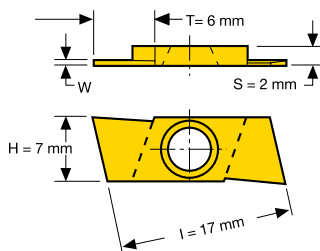

palbit  Ein- und Abstechplatten **MINI**

 1074

• alle Abbildungen zeigen rechte Ausführungen

**RN / LN neutral**

- RN für Außenhalter rechts
- LN für Außenhalter links

ISO-Bezeichnung	W+0,02 mm	T mm		ISO <b>P K M S</b>		ISO <b>P K M S</b>		
				rechts PH 7920 Artikel-Nr.	€	links PH 7920 Artikel-Nr.	€	
SAL11P100R/LN-P00	1,00	6,00	5	<b>361602</b> 1050	<b>35,20</b>	5	<b>361603</b> 1050	<b>35,20</b>
SAL11P150R/LN-P00	1,50	6,00	5	361602 1550	<b>35,20</b>	5	361603 1550	<b>35,20</b>
SAL13P200R/LN-P00	2,00	6,00	5	361602 2050	<b>35,20</b>	5	361603 2050	<b>35,20</b>
				3149			3149	

**RR / RL 7°**

- RR und RL für Außenhalter rechts + Innenhalter links

ISO-Bezeichnung	W+0,02 mm	T mm		ISO <b>P K M S</b>		ISO <b>P K M S</b>		
				rechts PH 7920 Artikel-Nr.	€	links PH 7920 Artikel-Nr.	€	
SAL11P100RR/L-P07	1,00	6,00	5	<b>361604</b> 1050	<b>35,20</b>	5	<b>361605</b> 1050	<b>35,20</b>
SAL11P150RR/L-P07	1,50	6,00	5	361604 1550	<b>35,20</b>	5	361605 1550	<b>35,20</b>
SAL13P200RR/L-P07	2,00	6,00	5	361604 2050	<b>35,20</b>	5	361605 2050	<b>35,20</b>
				3149			3149	

palbit  Radius-Einsteckplatten **MINI**

 1074

• alle Abbildungen zeigen rechte Ausführungen

**R / L**

- R für Außenhalter rechts
- L für Außenhalter links

ISO-Bezeichnung	W+0,02 mm	R mm		ISO <b>P K M S</b>		ISO <b>P K M S</b>		
				rechts PH 7920 Artikel-Nr.	€	links PH 7920 Artikel-Nr.	€	
SAL60G100R/L-GR	1,0	0,5	5	<b>361600</b> 1050	<b>35,20</b>	5	<b>361601</b> 1050	<b>35,20</b>
SAL60G150R/L-GR	1,5	0,75	5	361600 1550	<b>35,20</b>	5	361601 1550	<b>35,20</b>
SAL60G200R/L-GR	2,0	1,0	5	361600 2050	<b>35,20</b>	5	361601 2050	<b>35,20</b>
				3149			3149	